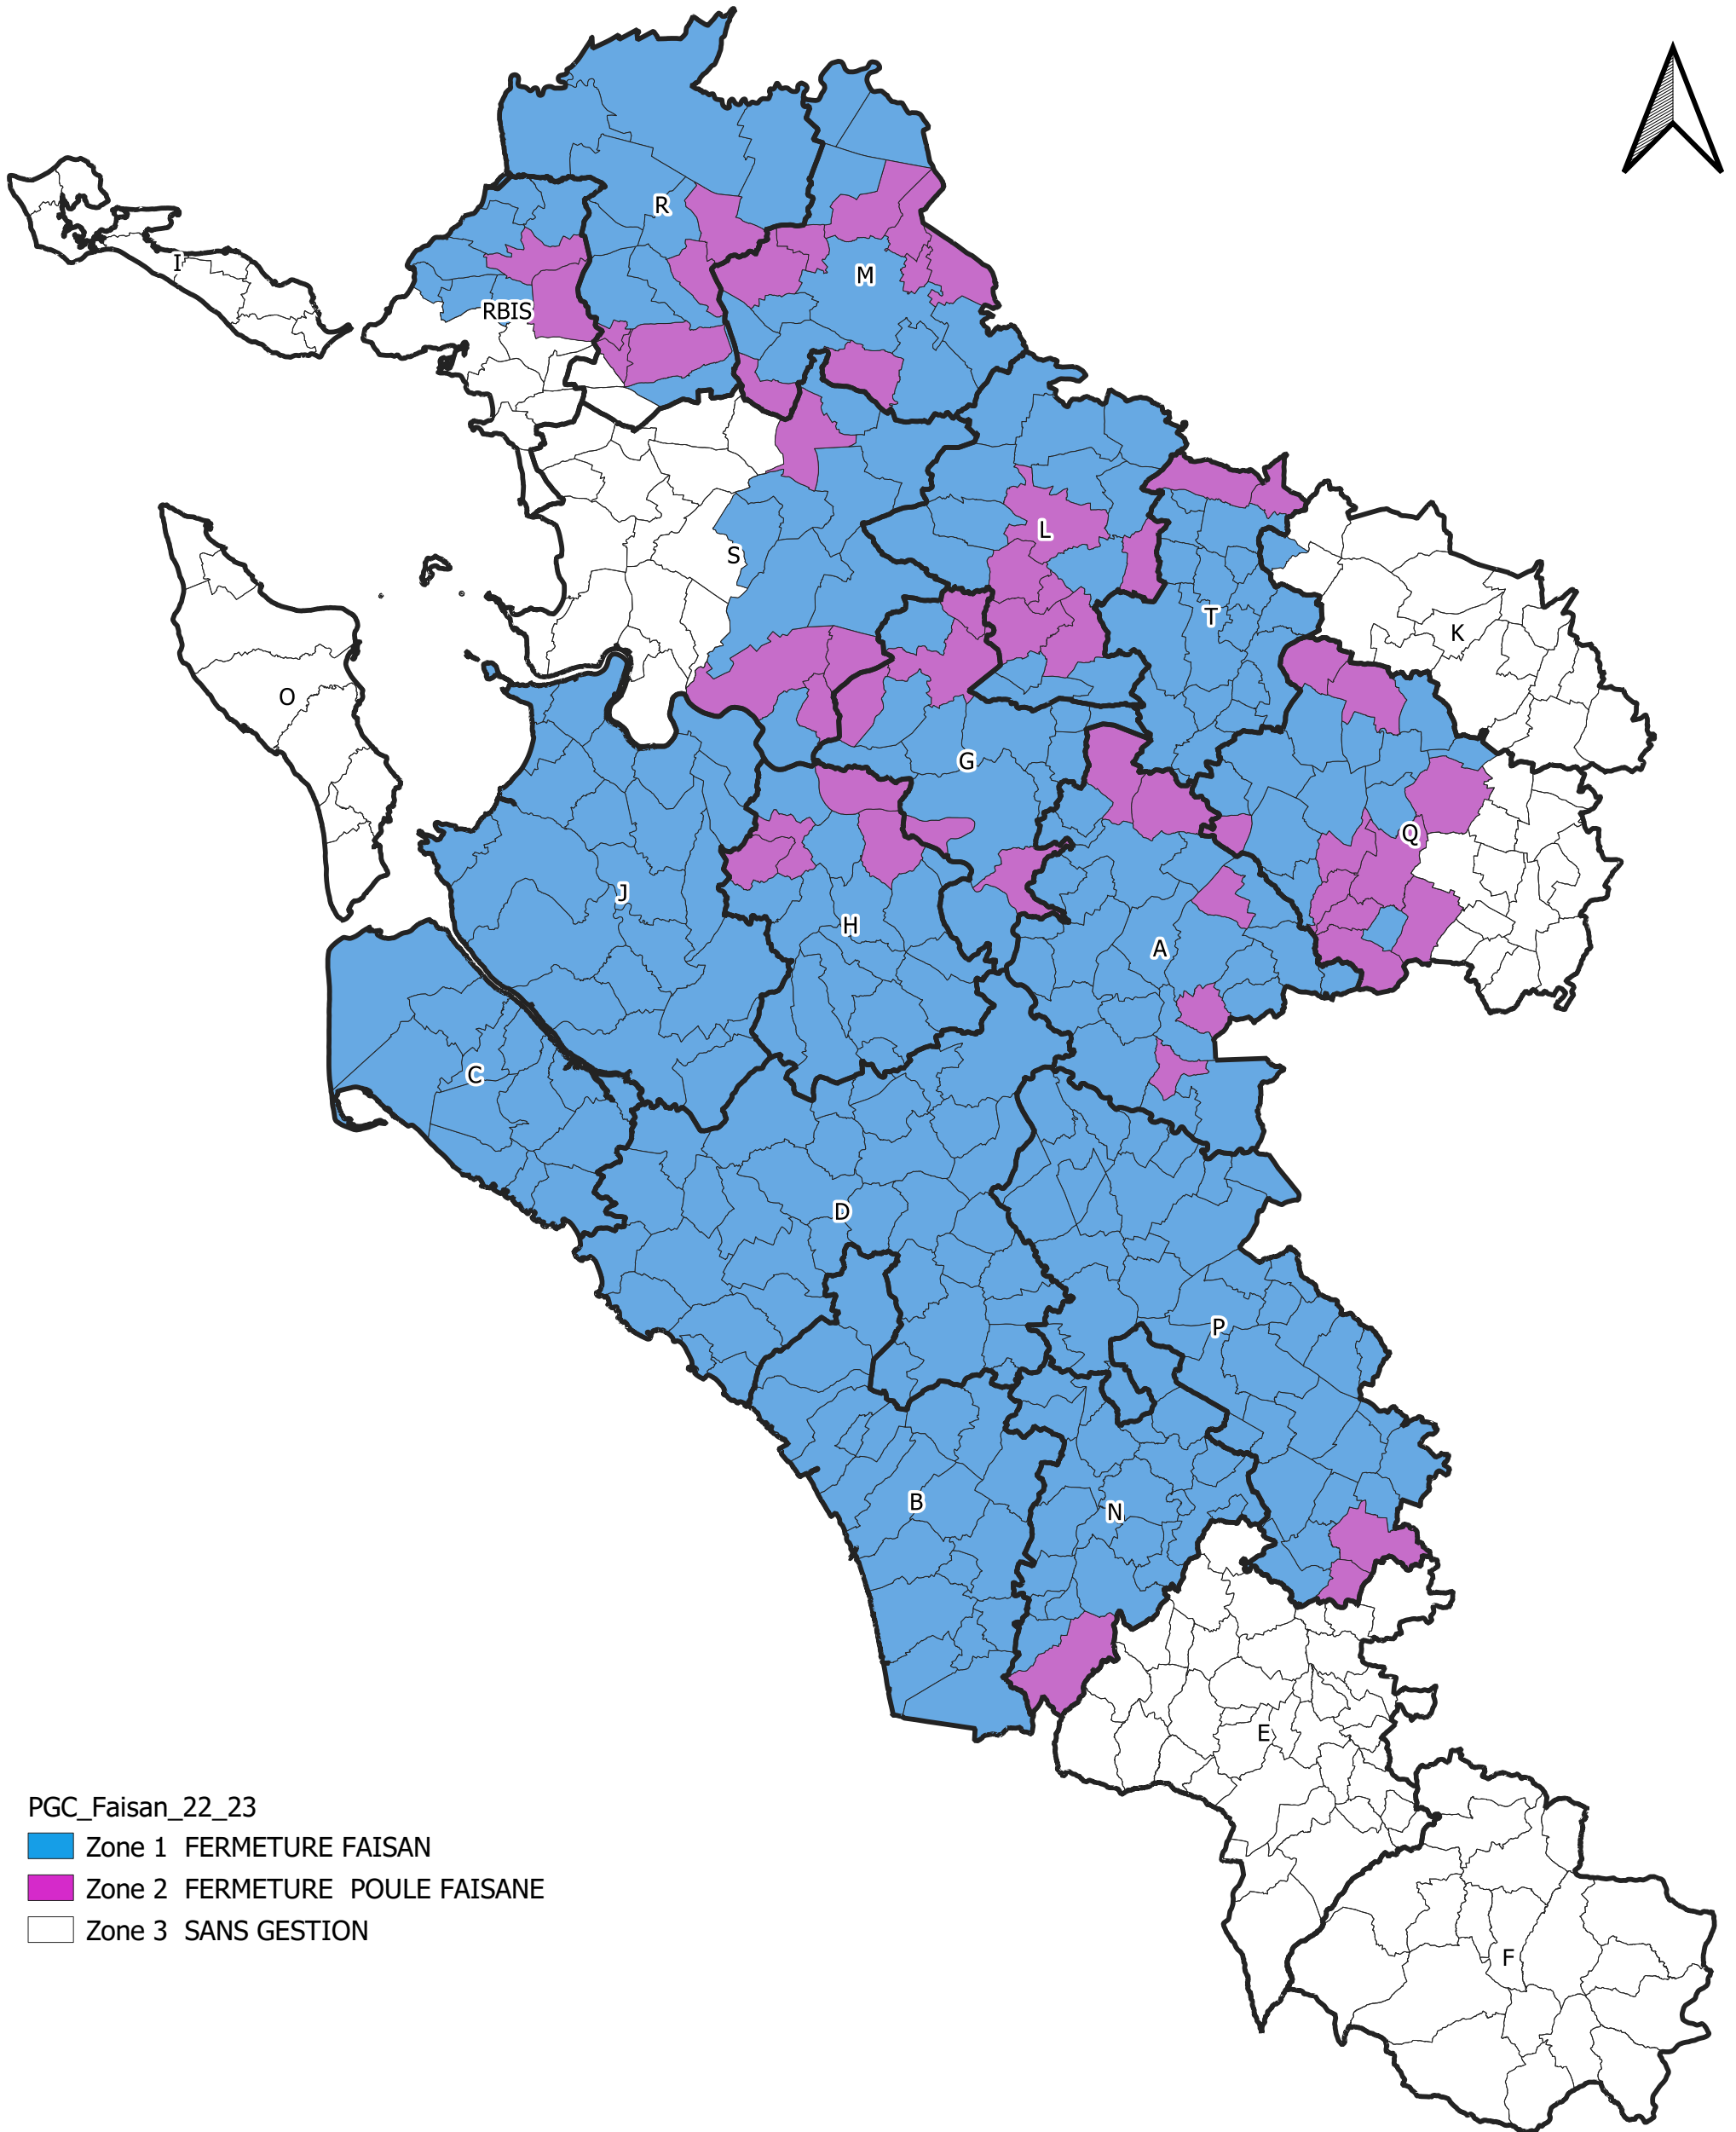

PLAN DE GESTION FAISAN 2022 -2023

PGC_Faisan_22_23

- Zone 1 FERMETURE FAISAN
- Zone 2 FERMETURE POULE FAISANE
- Zone 3 SANS GESTION

0 10 20 km